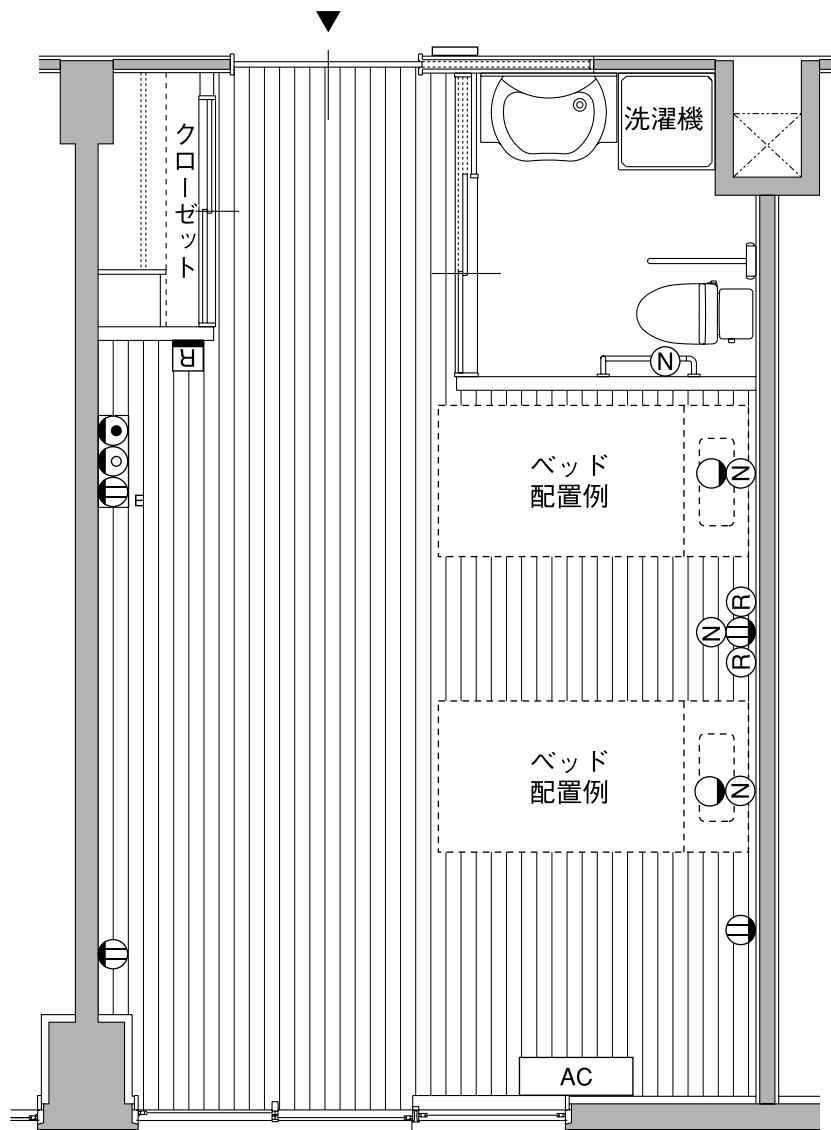

Aタイプ(一人部屋)

■居室面積
20.90m²

居室番号
201・301・401

図面縮尺
約1/50

バルコニー

図面凡例

- | | | | | |
|-------------------------------|---------------------|---------------|--------------|----------------|
| Ⓜ ^E ... アース付きコンセント | Ⓜ ... コンセント | Ⓜ ... TV | Ⓜ ... TEL | Ⓜ ... ナースコール |
| Ⓜ ... 床暖房用コントローラー | Ⓜ ... リモコン(照明、エアコン) | Ⓜ ... ブラケット照明 | Ⓜ ... 思い出BOX | AC ... エアコン室内機 |

Dタイプ(二人部屋)

■居室面積
27.80m²

居室番号
208・308

図面縮尺
約1/50

バルコニー

図面凡例

- | | | | | |
|-------------------------------|---------------------|---------------|--------------|----------------|
| Ⓜ ^E ... アース付きコンセント | Ⓜ ... コンセント | Ⓜ ... TV | Ⓜ ... TEL | Ⓜ ... ナースコール |
| Ⓜ ... 床暖房用コントローラー | Ⓜ ... リモコン(照明、エアコン) | Ⓜ ... ブラケット照明 | Ⓜ ... 思い出BOX | AC ... エアコン室内機 |

Eタイプ(二人部屋)

■居室面積
31.30m²

居室番号
213・313・413

図面縮尺
約1/50

バルコニー

図面凡例

- | | | | | |
|-------------------------------|---------------------|---------------|--------------|----------------|
| Ⓜ ^E ... アース付きコンセント | Ⓜ ... コンセント | Ⓜ ... TV | Ⓜ ... TEL | Ⓜ ... ナースコール |
| Ⓜ ... 床暖房用コントローラー | Ⓜ ... リモコン(照明、エアコン) | Ⓜ ... ブラケット照明 | Ⓜ ... 思い出BOX | AC ... エアコン室内機 |

Fタイプ(二人部屋)

■居室面積
31.60m²

居室番号
211・311・411

図面縮尺
約1/50

図面凡例

- | | | | | |
|-------------------------------|---------------------|---------------|--------------|----------------|
| Ⓜ ^E ... アース付きコンセント | Ⓜ ... コンセント | Ⓜ ... TV | Ⓜ ... TEL | Ⓜ ... ナースコール |
| Ⓜ ... 床暖房用コントローラー | Ⓜ ... リモコン(照明、エアコン) | Ⓜ ... ブラケット照明 | Ⓜ ... 思い出BOX | AC ... エアコン室内機 |