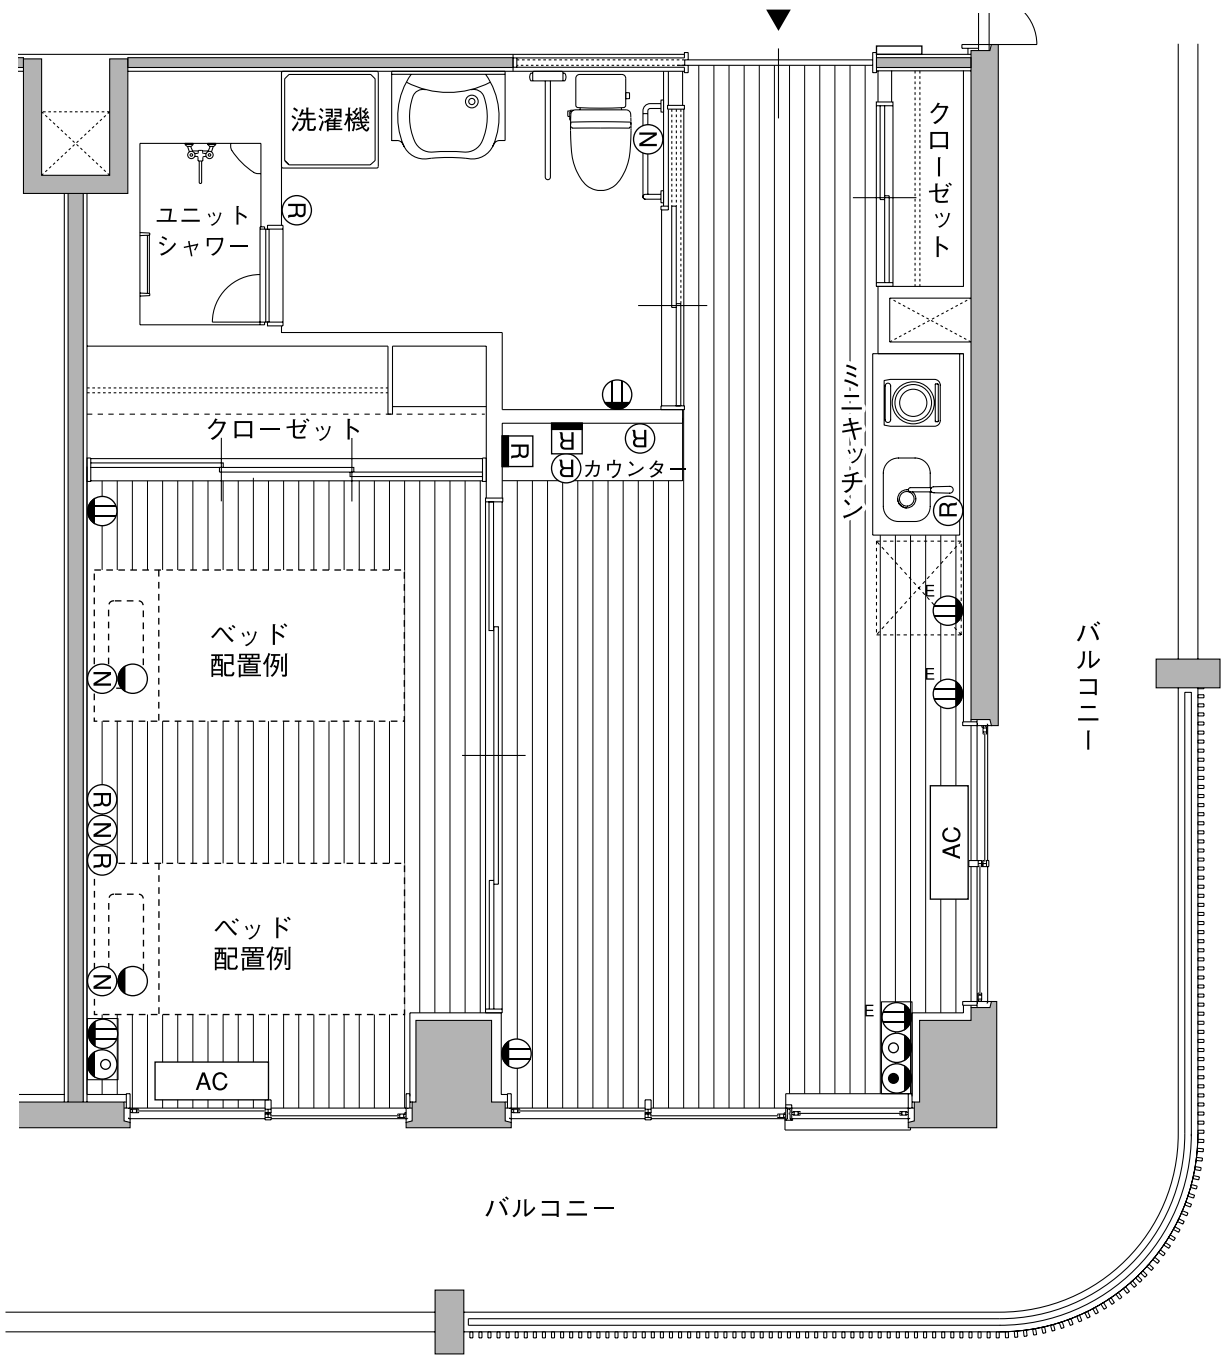

Aタイプ(一人部屋)

■居室面積
20.90m²

居室番号
201・301・401

図面縮尺
約1/50

バルコニー

図面凡例

- | | | | | |
|-------------------------------|---------------------|---------------|--------------|----------------|
| Ⓜ ^E ... アース付きコンセント | Ⓜ ... コンセント | Ⓜ ... TV | Ⓜ ... TEL | Ⓜ ... ナースコール |
| Ⓜ ... 床暖房用コントローラー | Ⓜ ... リモコン(照明、エアコン) | Ⓜ ... ブラケット照明 | Ⓜ ... 思い出BOX | AC ... エアコン室内機 |

Fタイプ(二人部屋)

■居室面積
31.60m²

居室番号
211・311・411

図面縮尺
約1/50

図面凡例

- | | | | | |
|-------------------------------|---------------------|---------------|--------------|----------------|
| Ⓜ ^E ... アース付きコンセント | Ⓜ ... コンセント | Ⓜ ... TV | Ⓜ ... TEL | Ⓜ ... ナースコール |
| Ⓜ ... 床暖房用コントローラー | Ⓜ ... リモコン(照明、エアコン) | Ⓜ ... ブラケット照明 | Ⓜ ... 思い出BOX | AC ... エアコン室内機 |

Gタイプ(二人部屋)

■居室面積
40.00m²

居室番号

335・435

図面縮尺
約 1/50

図面凡例

- | | | | | |
|-------------------------------|---------------------|---------------|--------------|----------------|
| Ⓜ ^E ... アース付きコンセント | Ⓜ ... コンセント | Ⓜ ... TV | Ⓜ ... TEL | Ⓜ ... ナースコール |
| Ⓜ ... 床暖房用コントローラー | Ⓜ ... リモコン(照明、エアコン) | Ⓜ ... ブラケット照明 | Ⓜ ... 思い出BOX | AC ... エアコン室内機 |

Hタイプ(二人部屋)

■居室面積
41.70m²

居室番号
212・312・412

図面縮尺
約 1/50

図面凡例

- Ⓜ^E ... アース付きコンセント
- Ⓜ ... コンセント
- Ⓜ ... TV
- Ⓜ ... TEL
- Ⓜ ... ナースコール
- Ⓜ ... 床暖房用コントローラー
- Ⓜ ... リモコン(照明、エアコン)
- Ⓜ ... ブラケット照明
- Ⓜ ... 思い出BOX
- AC ... エアコン室内機