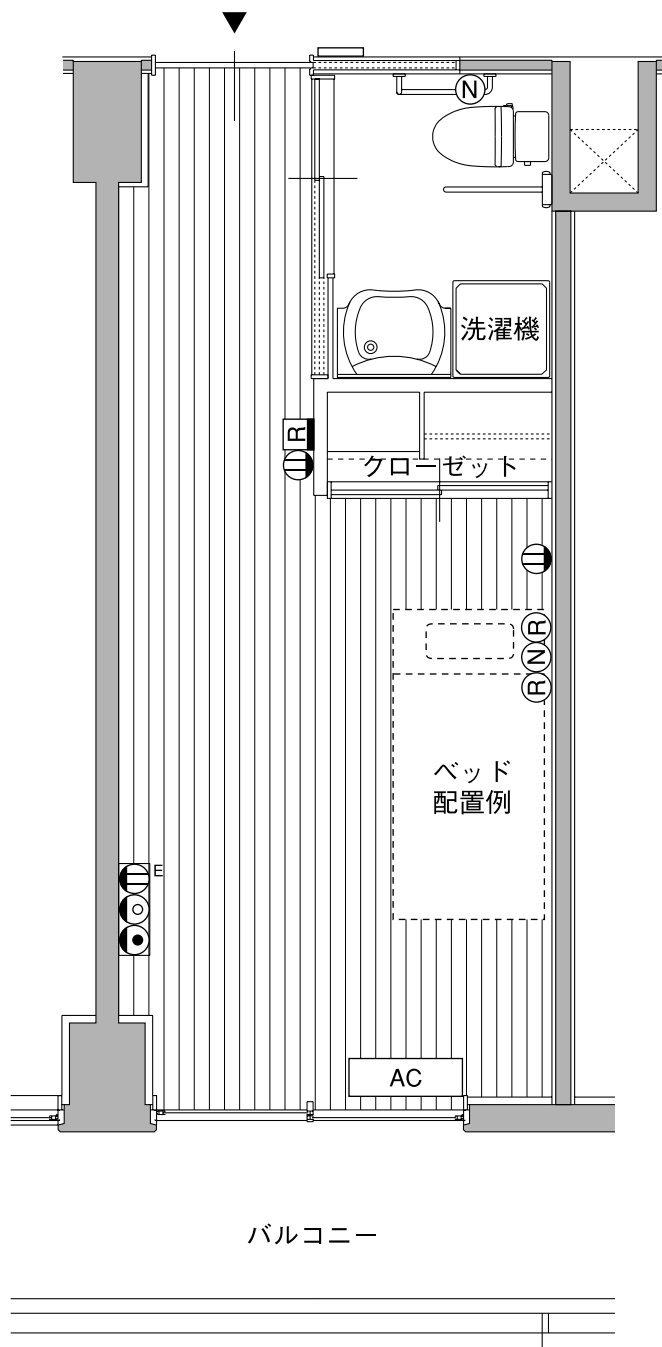

Aタイプ(一人部屋)

■居室面積
20.90m²

居室番号
201・301・401

図面縮尺
約1/50

バルコニー

図面凡例

- | | | | | |
|-------------------------------|---------------------|---------------|--------------|----------------|
| Ⓜ ^E ... アース付きコンセント | Ⓜ ... コンセント | Ⓜ ... TV | Ⓜ ... TEL | Ⓜ ... ナースコール |
| Ⓜ ... 床暖房用コントローラー | Ⓜ ... リモコン(照明、エアコン) | Ⓜ ... ブラケット照明 | Ⓜ ... 思い出BOX | AC ... エアコン室内機 |

Bタイプ(一人部屋)

■居室面積
24.30m²

居室番号
202・205・207・302・305・307・402・405・407

図面縮尺
約1/50

図面凡例

- | | | | | |
|-------------------------------|---------------------|---------------|--------------|----------------|
| Ⓜ ^E ... アース付きコンセント | Ⓜ ... コンセント | Ⓜ ... TV | Ⓜ ... TEL | Ⓜ ... ナースコール |
| Ⓜ ... 床暖房用コントローラー | Ⓜ ... リモコン(照明、エアコン) | Ⓜ ... ブラケット照明 | Ⓜ ... 思い出BOX | AC ... エアコン室内機 |

バルコニー

図面凡例

- | | | | | |
|-------------------|---------------------|---------------|--------------|----------------|
| ⓔ ... アース付きコンセント | Ⓜ ... コンセント | Ⓞ ... TV | Ⓞ ... TEL | Ⓝ ... ナースコール |
| Ⓡ ... 床暖房用コントローラー | Ⓡ ... リモコン(照明、エアコン) | Ⓞ ... ブラケット照明 | ☐ ... 思い出BOX | AC ... エアコン室内機 |

Dタイプ(二人部屋)

■居室面積
27.80m²

居室番号
208・308

図面縮尺
約1/50

バルコニー

図面凡例

- | | | | | |
|-------------------------------|---------------------|---------------|--------------|----------------|
| Ⓜ ^E ... アース付きコンセント | Ⓜ ... コンセント | Ⓜ ... TV | Ⓜ ... TEL | Ⓜ ... ナースコール |
| Ⓜ ... 床暖房用コントローラー | Ⓜ ... リモコン(照明、エアコン) | Ⓜ ... ブラケット照明 | Ⓜ ... 思い出BOX | AC ... エアコン室内機 |