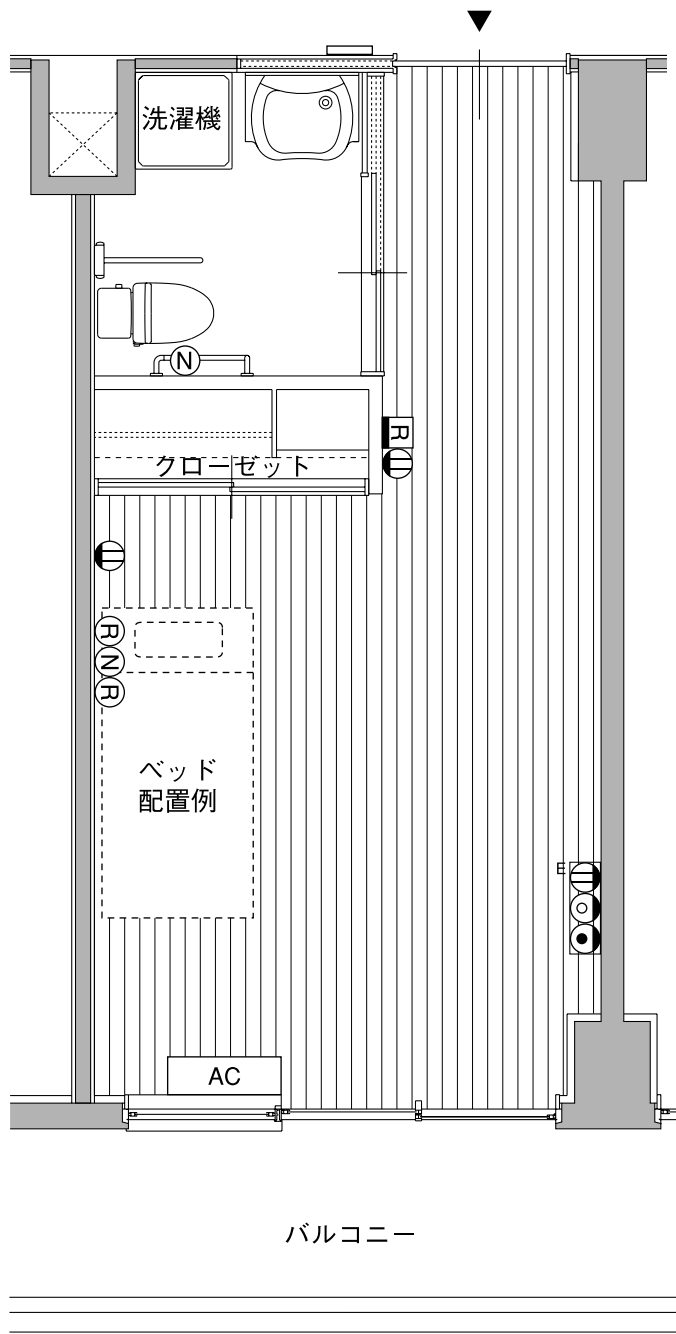

Aタイプ(一人部屋)

■居室面積
20.90m²

居室番号
201・301・401

図面縮尺
約1/50

バルコニー

図面凡例

- | | | | | |
|-------------------------------|---------------------|---------------|--------------|----------------|
| Ⓜ ^E ... アース付きコンセント | Ⓜ ... コンセント | Ⓜ ... TV | Ⓜ ... TEL | Ⓜ ... ナースコール |
| Ⓜ ... 床暖房用コントローラー | Ⓜ ... リモコン(照明、エアコン) | Ⓜ ... ブラケット照明 | Ⓜ ... 思い出BOX | AC ... エアコン室内機 |

Bタイプ(一人部屋)

■居室面積
24.30m²

居室番号
202・205・207・302・305・307・402・405・407

図面縮尺
約1/50

図面凡例

- | | | | | |
|-------------------------------|---------------------|---------------|--------------|----------------|
| Ⓜ ^E ... アース付きコンセント | Ⓜ ... コンセント | Ⓜ ... TV | Ⓜ ... TEL | Ⓜ ... ナースコール |
| Ⓜ ... 床暖房用コントローラー | Ⓜ ... リモコン(照明、エアコン) | Ⓜ ... ブラケット照明 | Ⓜ ... 思い出BOX | AC ... エアコン室内機 |

バルコニー

図面凡例

- | | | | | |
|-------------------|---------------------|---------------|--------------|----------------|
| ⓔ ... アース付きコンセント | Ⓜ ... コンセント | Ⓞ ... TV | Ⓞ ... TEL | Ⓝ ... ナースコール |
| Ⓡ ... 床暖房用コントローラー | Ⓡ ... リモコン(照明、エアコン) | Ⓞ ... ブラケット照明 | ☐ ... 思い出BOX | AC ... エアコン室内機 |

Dタイプ(二人部屋)

■居室面積
27.80m²

居室番号
208・308

図面縮尺
約1/50

バルコニー

図面凡例

- | | | | | |
|-------------------------------|---------------------|---------------|--------------|----------------|
| Ⓜ ^E ... アース付きコンセント | Ⓜ ... コンセント | Ⓜ ... TV | Ⓜ ... TEL | Ⓜ ... ナースコール |
| Ⓜ ... 床暖房用コントローラー | Ⓜ ... リモコン(照明、エアコン) | Ⓜ ... ブラケット照明 | Ⓜ ... 思い出BOX | AC ... エアコン室内機 |