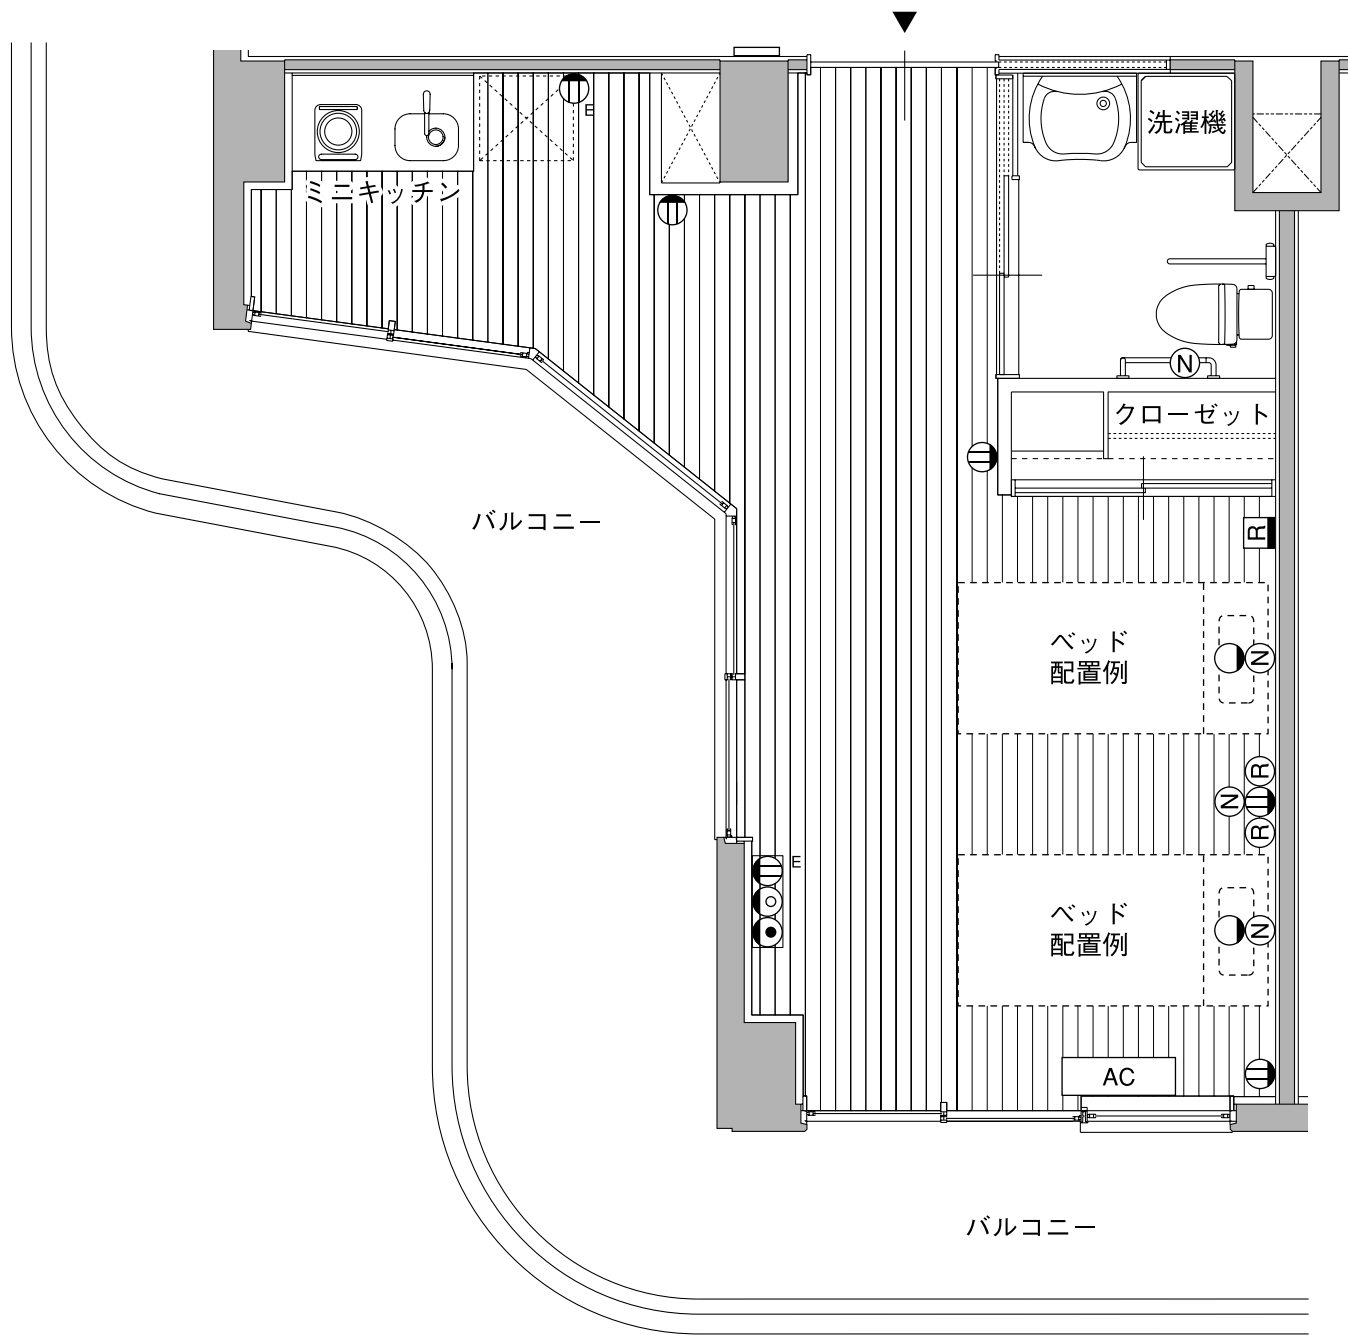

Aタイプ(一人部屋)

■居室面積
20.90m²

居室番号
201・301・401

図面縮尺
約1/50

バルコニー

図面凡例

- | | | | | |
|-------------------------------|---------------------|---------------|--------------|----------------|
| Ⓜ ^E ... アース付きコンセント | Ⓜ ... コンセント | Ⓜ ... TV | Ⓜ ... TEL | Ⓜ ... ナースコール |
| Ⓜ ... 床暖房用コントローラー | Ⓜ ... リモコン(照明、エアコン) | Ⓜ ... ブラケット照明 | Ⓜ ... 思い出BOX | AC ... エアコン室内機 |

Dタイプ(二人部屋)

■居室面積
27.80m²

居室番号
208・308

図面縮尺
約1/50

バルコニー

図面凡例

- | | | | | |
|-------------------------------|---------------------|---------------|--------------|----------------|
| Ⓜ ^E ... アース付きコンセント | Ⓜ ... コンセント | Ⓜ ... TV | Ⓜ ... TEL | Ⓜ ... ナースコール |
| Ⓜ ... 床暖房用コントローラー | Ⓜ ... リモコン(照明、エアコン) | Ⓜ ... ブラケット照明 | Ⓜ ... 思い出BOX | AC ... エアコン室内機 |

Eタイプ(二人部屋)

■居室面積
31.30m²

居室番号
213・313・413

図面縮尺
約1/50

バルコニー

図面凡例

- | | | | | |
|-------------------------------|---------------------|---------------|--------------|----------------|
| Ⓜ ^E ... アース付きコンセント | Ⓜ ... コンセント | Ⓜ ... TV | Ⓜ ... TEL | Ⓜ ... ナースコール |
| Ⓜ ... 床暖房用コントローラー | Ⓜ ... リモコン(照明、エアコン) | Ⓜ ... ブラケット照明 | Ⓜ ... 思い出BOX | AC ... エアコン室内機 |

Fタイプ(二人部屋)

■居室面積
31.60m²

居室番号
211・311・411

図面縮尺
約1/50

図面凡例

- | | | | | |
|-------------------------------|---------------------|---------------|--------------|----------------|
| Ⓜ ^E ... アース付きコンセント | Ⓜ ... コンセント | Ⓜ ... TV | Ⓜ ... TEL | Ⓜ ... ナースコール |
| Ⓜ ... 床暖房用コントローラー | Ⓜ ... リモコン(照明、エアコン) | Ⓜ ... ブラケット照明 | Ⓜ ... 思い出BOX | AC ... エアコン室内機 |