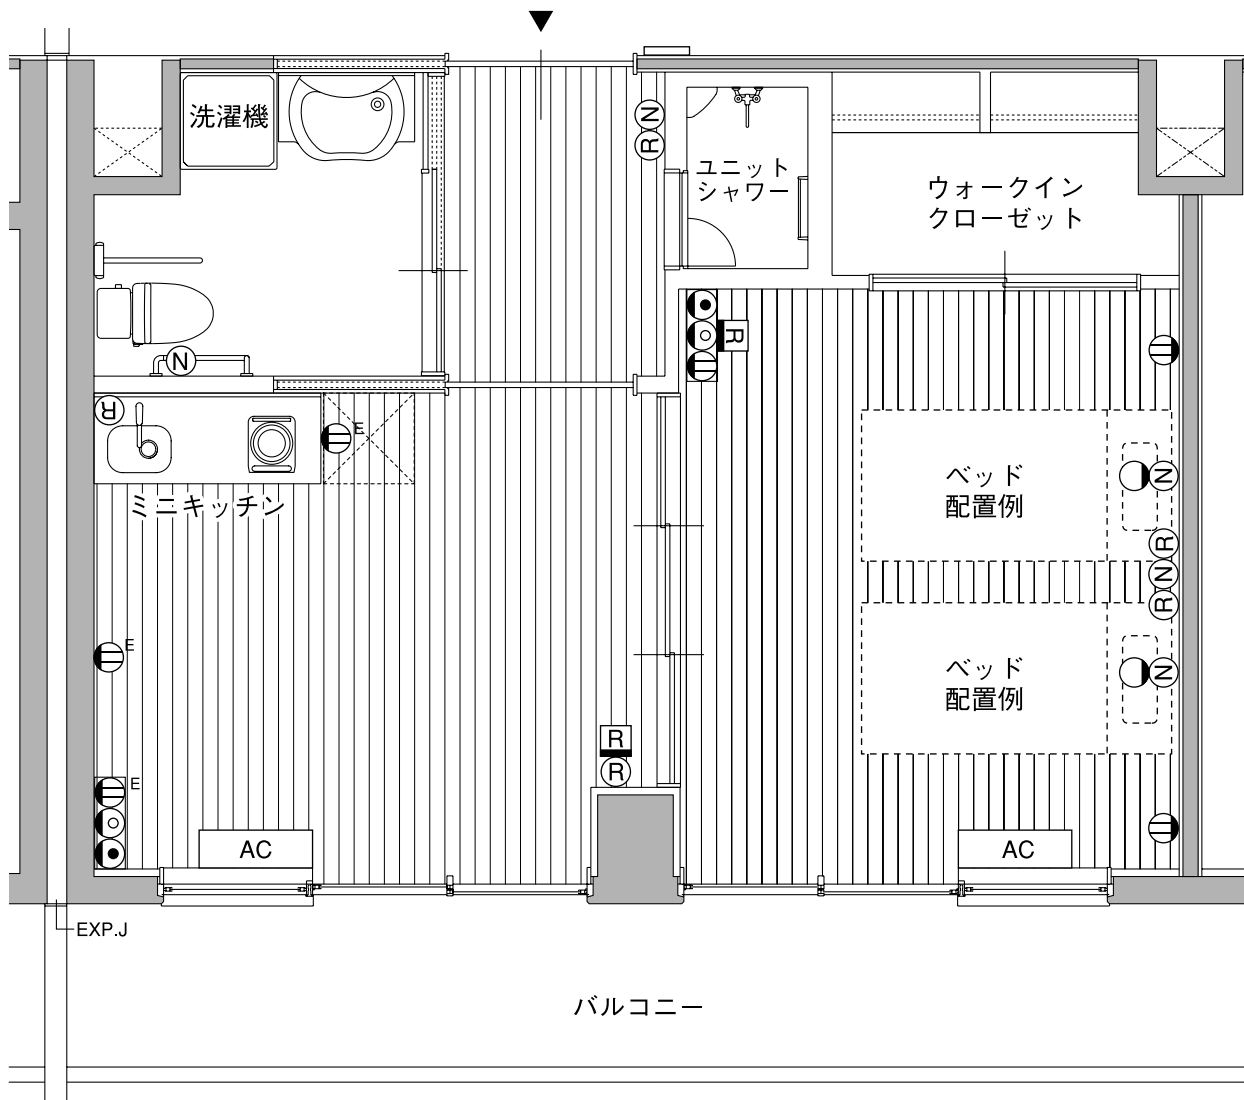

Eタイプ(二人部屋)

■居室面積
31.30m²

居室番号
213・313・413

図面縮尺
約1/50

バルコニー

図面凡例

- | | | | | |
|-------------------------------|---------------------|---------------|--------------|----------------|
| Ⓜ ^E ... アース付きコンセント | Ⓜ ... コンセント | Ⓜ ... TV | Ⓜ ... TEL | Ⓜ ... ナースコール |
| Ⓜ ... 床暖房用コントローラー | Ⓜ ... リモコン(照明、エアコン) | Ⓜ ... ブラケット照明 | Ⓜ ... 思い出BOX | AC ... エアコン室内機 |

Fタイプ(二人部屋)

■居室面積
31.60m²

居室番号
211・311・411

図面縮尺
約1/50

図面凡例

- | | | | | |
|-------------------------------|---------------------|---------------|--------------|----------------|
| Ⓜ ^E ... アース付きコンセント | Ⓜ ... コンセント | Ⓜ ... TV | Ⓜ ... TEL | Ⓜ ... ナースコール |
| Ⓜ ... 床暖房用コントローラー | Ⓜ ... リモコン(照明、エアコン) | Ⓜ ... ブラケット照明 | Ⓜ ... 思い出BOX | AC ... エアコン室内機 |

Gタイプ(二人部屋)

■居室面積
40.00m²

居室番号

335・435

図面縮尺
約 1/50

図面凡例

- | | | | | |
|-------------------------------|---------------------|---------------|--------------|----------------|
| Ⓜ ^E ... アース付きコンセント | Ⓜ ... コンセント | Ⓜ ... TV | Ⓜ ... TEL | Ⓜ ... ナースコール |
| Ⓜ ... 床暖房用コントローラー | Ⓜ ... リモコン(照明、エアコン) | Ⓜ ... ブラケット照明 | Ⓜ ... 思い出BOX | AC ... エアコン室内機 |

Hタイプ(二人部屋)

■居室面積
41.70m²

居室番号
212・312・412

図面縮尺
約 1/50

図面凡例

- Ⓜ^E ... アース付きコンセント
- Ⓜ ... コンセント
- Ⓜ ... TV
- Ⓜ ... TEL
- Ⓜ ... ナースコール
- Ⓜ ... 床暖房用コントローラー
- Ⓜ ... リモコン(照明、エアコン)
- Ⓜ ... ブラケット照明
- Ⓜ ... 思い出BOX
- AC ... エアコン室内機