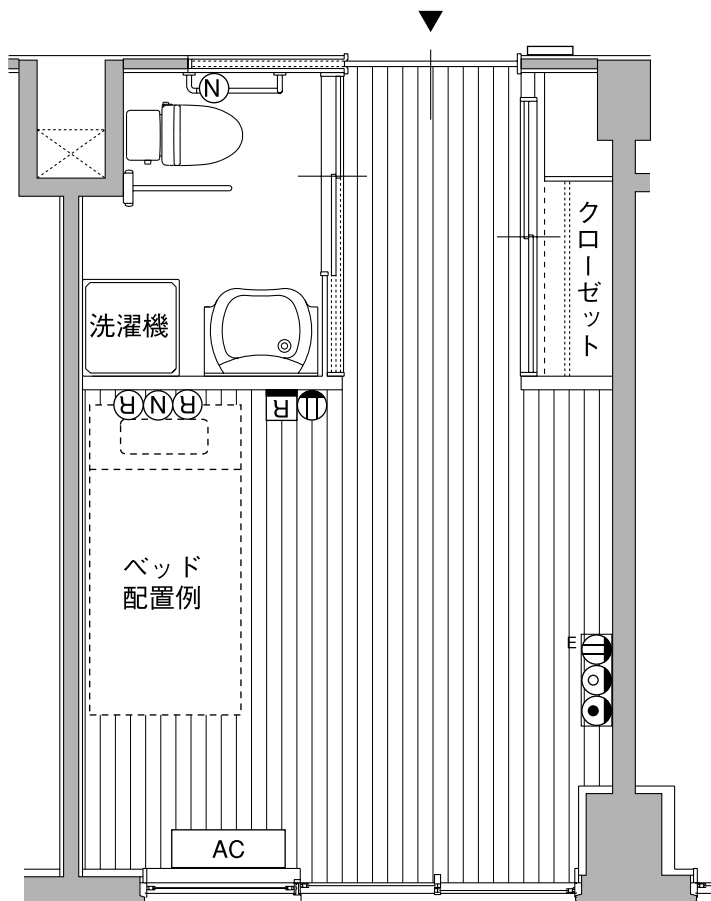

Aタイプ(一人部屋)

■居室面積
20.90m²

居室番号
201・301・401

図面縮尺
約1/50

バルコニー

図面凡例

- | | | | | |
|-------------------------------|---------------------|---------------|--------------|----------------|
| Ⓜ ^E ... アース付きコンセント | Ⓜ ... コンセント | Ⓜ ... TV | Ⓜ ... TEL | Ⓜ ... ナースコール |
| Ⓜ ... 床暖房用コントローラー | Ⓜ ... リモコン(照明、エアコン) | Ⓜ ... ブラケット照明 | Ⓜ ... 思い出BOX | AC ... エアコン室内機 |

Bタイプ(一人部屋)

■居室面積
24.30m²

居室番号
202・205・207・302・305・307・402・405・407

図面縮尺
約1/50

図面凡例

- | | | | | |
|-------------------------------|---------------------|---------------|--------------|----------------|
| Ⓜ ^E ... アース付きコンセント | Ⓜ ... コンセント | Ⓜ ... TV | Ⓜ ... TEL | Ⓜ ... ナースコール |
| Ⓜ ... 床暖房用コントローラー | Ⓜ ... リモコン(照明、エアコン) | Ⓜ ... ブラケット照明 | Ⓜ ... 思い出BOX | AC ... エアコン室内機 |

バルコニー

図面凡例

- | | | | | |
|-------------------|---------------------|---------------|--------------|----------------|
| ⓔ ... アース付きコンセント | Ⓜ ... コンセント | Ⓞ ... TV | Ⓞ ... TEL | Ⓝ ... ナースコール |
| Ⓡ ... 床暖房用コントローラー | Ⓡ ... リモコン(照明、エアコン) | Ⓞ ... ブラケット照明 | ☐ ... 思い出BOX | AC ... エアコン室内機 |

Dタイプ(二人部屋)

■居室面積
27.80m²

居室番号
208・308

図面縮尺
約1/50

バルコニー

図面凡例

- | | | | | |
|-------------------------------|---------------------|---------------|--------------|----------------|
| Ⓜ ^E ... アース付きコンセント | Ⓜ ... コンセント | Ⓜ ... TV | Ⓜ ... TEL | Ⓜ ... ナースコール |
| Ⓜ ... 床暖房用コントローラー | Ⓜ ... リモコン(照明、エアコン) | Ⓜ ... ブラケット照明 | Ⓜ ... 思い出BOX | AC ... エアコン室内機 |