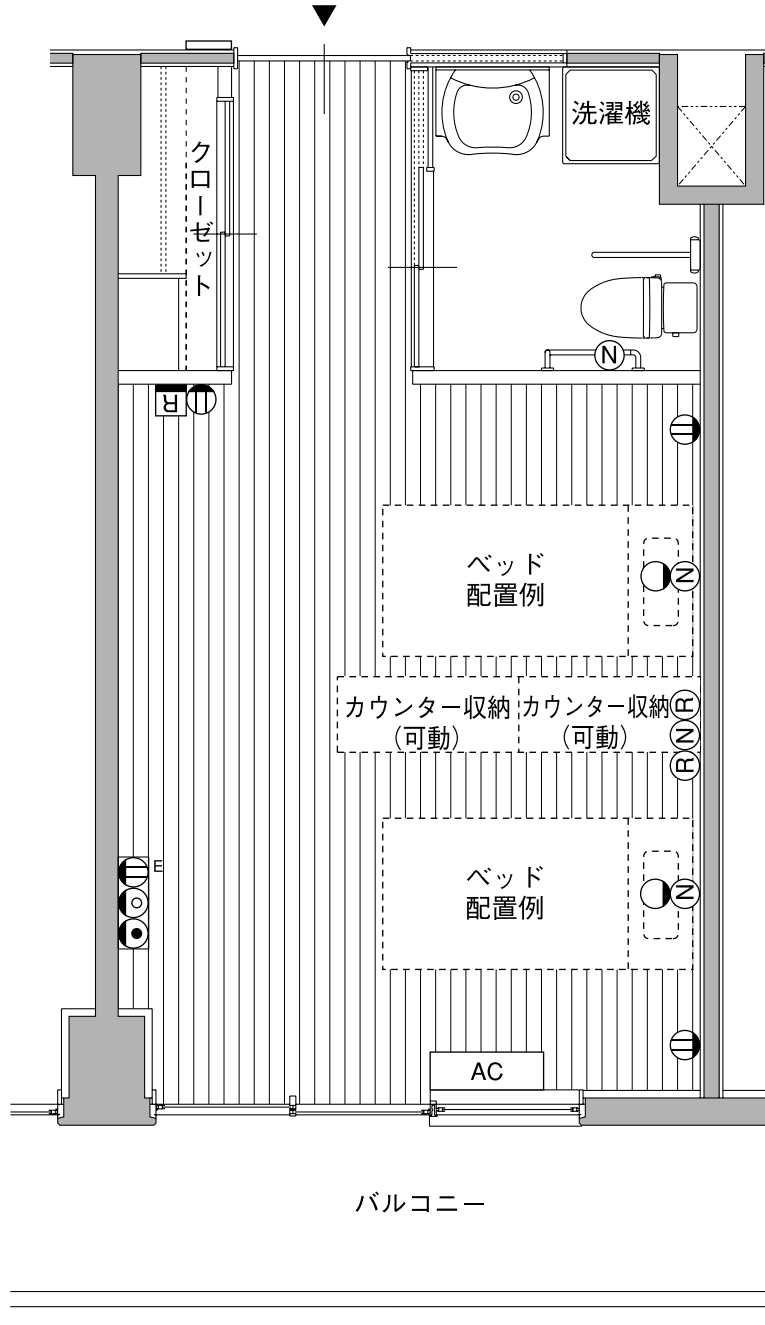

Aタイプ(一人部屋)

■居室面積
20.90m²

居室番号
201・301・401

図面縮尺
約1/50

バルコニー

図面凡例

- | | | | | |
|-------------------------------|---------------------|---------------|--------------|----------------|
| Ⓜ ^E ... アース付きコンセント | Ⓜ ... コンセント | Ⓜ ... TV | Ⓜ ... TEL | Ⓜ ... ナースコール |
| Ⓜ ... 床暖房用コントローラー | Ⓜ ... リモコン(照明、エアコン) | Ⓜ ... ブラケット照明 | Ⓜ ... 思い出BOX | AC ... エアコン室内機 |

Bタイプ(一人部屋)

■居室面積
24.30m²

居室番号
202・205・207・302・305・307・402・405・407

図面縮尺
約1/50

図面凡例

- | | | | | |
|-------------------------------|---------------------|---------------|--------------|----------------|
| Ⓜ ^E ... アース付きコンセント | Ⓜ ... コンセント | Ⓜ ... TV | Ⓜ ... TEL | Ⓜ ... ナースコール |
| Ⓜ ... 床暖房用コントローラー | Ⓜ ... リモコン(照明、エアコン) | Ⓜ ... ブラケット照明 | Ⓜ ... 思い出BOX | AC ... エアコン室内機 |

バルコニー

図面凡例

- | | | | | |
|-------------------|---------------------|---------------|--------------|----------------|
| ⓔ ... アース付きコンセント | Ⓜ ... コンセント | Ⓞ ... TV | Ⓞ ... TEL | Ⓝ ... ナースコール |
| Ⓡ ... 床暖房用コントローラー | Ⓡ ... リモコン(照明、エアコン) | Ⓞ ... ブラケット照明 | ☐ ... 思い出BOX | AC ... エアコン室内機 |

Dタイプ(二人部屋)

■居室面積
27.80m²

居室番号
208・308

図面縮尺
約1/50

バルコニー

図面凡例

- | | | | | |
|-------------------------------|---------------------|---------------|--------------|----------------|
| Ⓜ ^E ... アース付きコンセント | Ⓜ ... コンセント | Ⓜ ... TV | Ⓜ ... TEL | Ⓜ ... ナースコール |
| Ⓜ ... 床暖房用コントローラー | Ⓜ ... リモコン(照明、エアコン) | Ⓜ ... ブラケット照明 | Ⓜ ... 思い出BOX | AC ... エアコン室内機 |